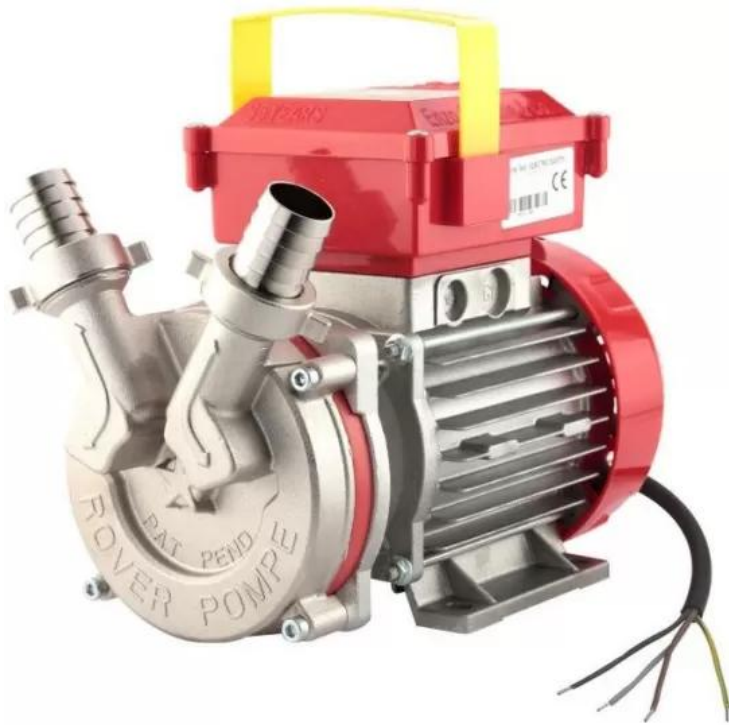

# Siurblys Rover Novax 25-T, savaime užsipildantis, dviejų krypčių

Siurblys pompa skysčiams perpilti

**204,39 € su PVM**

Prekės kodas: 1.207-763.01

**Prekės galimos pakuotės ar tipai:**

Ilgis: 230cm

Plotis: 120 cm

svoris: 6kg

Kita info: skysčio pakėlimo aukštis iki 12m

Kakliuko diametras:: 25 mm

Rekomenduojama temperatūra:: iki 35 C

Pajėgumas: : 45L/min

Galingumas: : 0,6 kw

Įtampa: : 380V

Aukštis: 190cm

## **Prekės aprašymas:**

Tai pusiau profesionalus, savaime užsipildantis, žiedinis siurblys su žvaigždės figūros sparnuote. Ypatinga sparnuotės forma leidžia siurbliui veikti net esant oro burbuliukams išsiurbimo skystyje. Jis pagamintas naudojant specialią NOVAX™ technologiją, kurios dėka visi paviršiai yra specialiai apdorojami kontaktui sąlyčiui su maistu, užtikrinant didesnę atsparumą chemikalams ir dilimui.

Siurblys turi du tvirtinimo angalius 25 mm diametro, prie kurių prijungiamos išsiurbimo ir išpylimo žarnos. Įjungta siurblio galia išsiurba skystį per vieną iš žarnų, paprasčiausiai užpildydamas siurblio korpusą. Siurbimo galia yra aktyvi abiem sukimosi kryptimis.