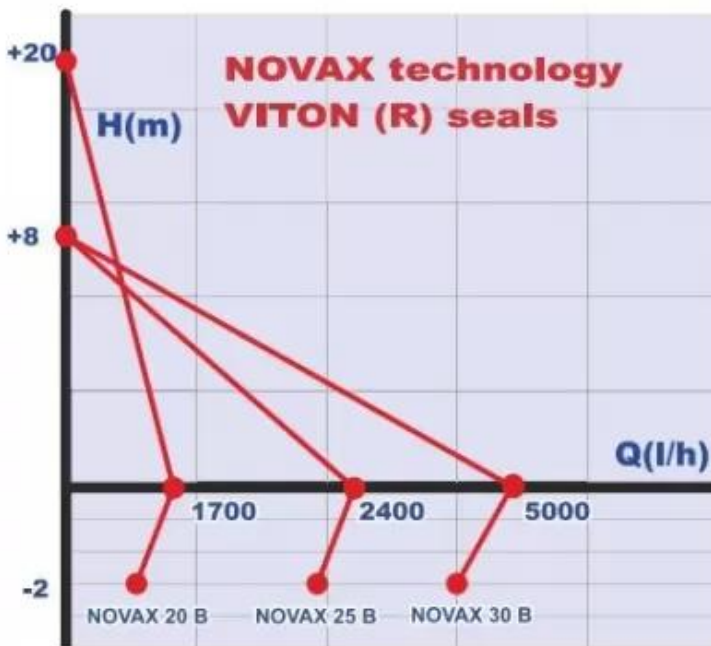

Atstumas tarp tvirtinimo angų mm 80 x 100

Tarpas tarp jungiamųjų detalių 60°

Jungiamųjų detalių sriegis 3/4" GAS BSP

Nuotraukų galerija:

ROVER POMPE

Model: NOVAX 20 B

Code: 964000

FKM SEAL