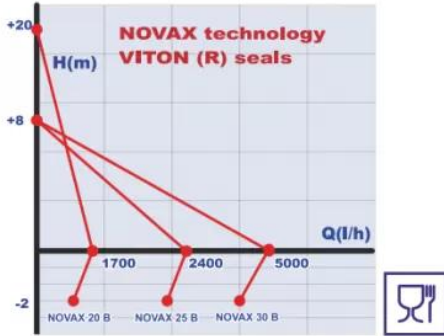

Siurblys tyri du tvirtinimo angalius 30 mm diametro, prie kurių prijungiamos išsiurbimo ir išpylimo žarnos.

Šio siurblio pagalba galima perpilti bet kokio tipo švaraus skysčio, kuris neturi būti chemiškai agresyvus ar abrazyvinis. Skystis gali būti naudojant iki 95 ° C temperatūros, sultys, alaus misa, apskritai misa, vanduo, mažai klampūs aliejiniai tirpalai.

Atstumas tarp tvirtinimo angų mm 80 x 100

Tarpas tarp jungiamųjų detalių 60°

Jungiamųjų detalių sriegis 1" 1/4 GAS BSP

Pajėgumas 5000 L/H

Nuotraukų galerija:

R **NOVAX 30 B**
ROVER POMPE Code: 938000 CONTINUOUS DUTY 38
 Made in Italy SERVIZIO CONTINUO