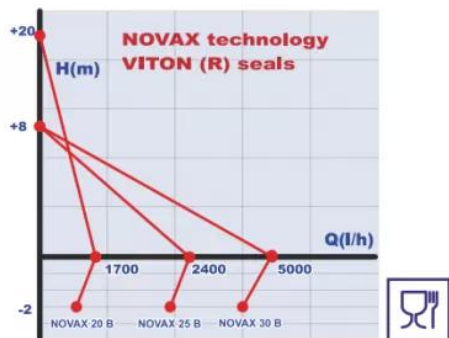

Atstumas tarp tvirtinimo angų mm 80 x 100

Tarpas tarp jungiamųjų detalių 60°

Jungiamųjų detalių sriegis 1" GAS BSP

Pajėgumas 2400 L/H

Nuotraukų galerija:

R[®] NOVAX 25 B
ROVER POMPE Code: 939000 CONTINUOUS DUTY
SERVIZIO CONTINUO 38
 Made in Italy