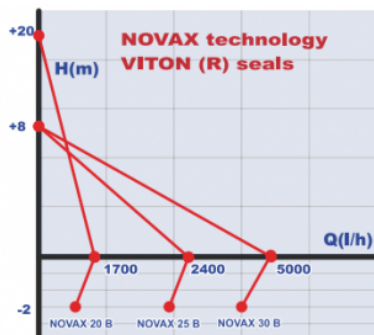

Siurblys tyri du tvirtinimo angalius 25 mm diametro, prie kurių prijungiamos išsiurbimo ir išpylimo žarnos.

Šio siurblio pagalba galima perpilti bet kokio tipo švaraus skysčio, kuris neturi būti chemiškai agresyvus ar abrazyvinis. Skystis gali būti naudojant iki 95 ° C temperatūros, sultys, alaus misa, apskritai misa, vanduo, mažai klampūs aliejiniai tirpalai.

Atstumas tarp tvirtinimo angų mm 80 x 100

Tarpas tarp jungiamųjų detalių 60°

Jungiamųjų detalių sriegis 1" GAS BSP

Pajėgumas 2400 L/H

**Nuotraukų galerija:**

**R<sup>®</sup> NOVAX 25 B**  
**ROVER POMPE** Code: 939000 **CONTINUOUS DUTY** **38**  
**Made in Italy** SERVIZIO CONTINUO