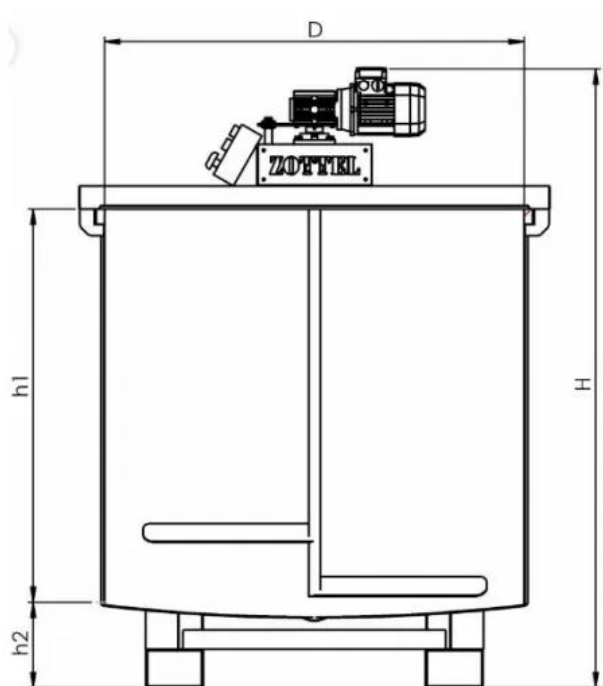

Nerūdijančio plieno maišymo talpos su krautuvo pagrindu ir maišytuvu Zottel

- suvirintas krautuvo pagrindas - variklis 0,37 kW/0,55 kW, 50 Hz, 230 V - 28-30 aps/min. maišytuvas su mentelėmis - apatinis išėjimas su rutuliniu vožtuvu DN50 - Dviejų dalių dangtis

6 131,80 € su PVM

Prekės kodas: 2.204-1391.99

Prekės galimos pakuotės ar tipai:

Kita talpa: 500 ltr., 700 ltr., 1000 ltr, 1500 ltr

Prekės aprašymas:

Nuotraukų galerija: