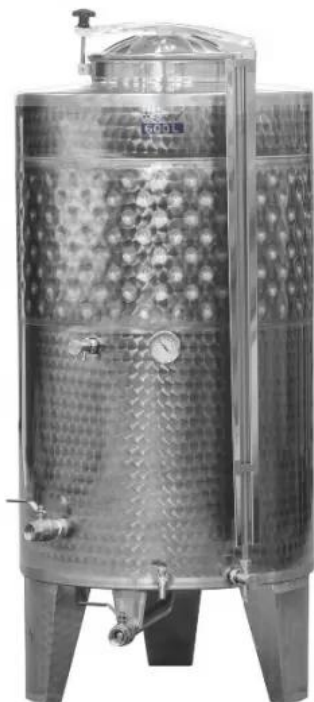

Nerūdijančio plieno uždara statinė su dangčiu ir U formos šaldymo marškiniais Zottel

suvirintos kojos vėsinimo striukė 2 × montavimas 1/2“ aušinimo / šildymo terpei bendras išėjimas - rutulinis vožtuvas 1" (nuo 300 L iki 800 L) arba 5/4" (nuo 1100 L) dalinis išėjimas - rutulinis vožtuvas 1" (nuo 300 L iki 800 L) arba 5/4" (nuo 1100 L) ovalios laiptinės durys (nuo 1100 L) šulinio dangtis Ø385 mm mėginio čiaupas DN15 analoginis termometras, termo šulinys (už) lygio indikatorius Ø16 mm 2 × inertinių dujų jungtis 1/2" kopėčių atrama (nuo 1100 l)

3 904,66 € su PVM

Prekės kodas: 2.204-1370.99

Prekės galimos pakuotės ar tipai:

Kita talpa: 2000 ltr, 2450 ltr, 2600 ltr, 3300 ltr, 300 ltr., 500 ltr., 600 ltr., 800 ltr., 1500 ltr, 1100 ltr.

Prekės aprašymas: