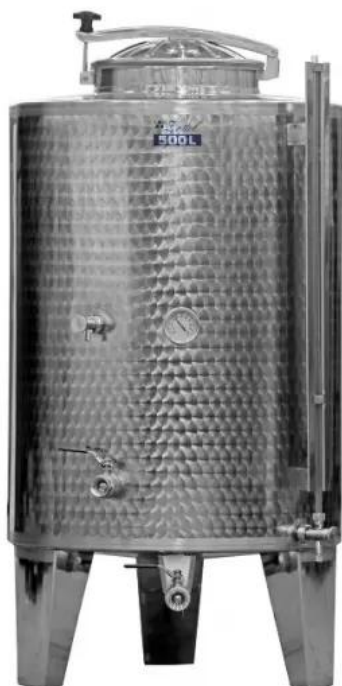

Nerūdijančio plieno uždara statinė su dangčiu Zottel

svirintos kojos • apatinis išėjimas su rutuliniu vožtuvu 1" • stelažo išleidimo anga su rutuliniu vožtuvu 1" • mėginio čiapas DN15 • šulinys Ø385 mm • analoginis termometras • lygio matuoklis DN15 - Ø16 mm • 2 × inertinių dujų jungtis ½ colio

2 020,38 € su PVM

Prekės kodas: 2.204-1367.99

Prekės galimos pakuotės ar tipai:

Kita talpa: 300 ltr., 500 ltr., 600 ltr., 800 ltr.

Prekės aprašymas:

Nuotraukų galerija: